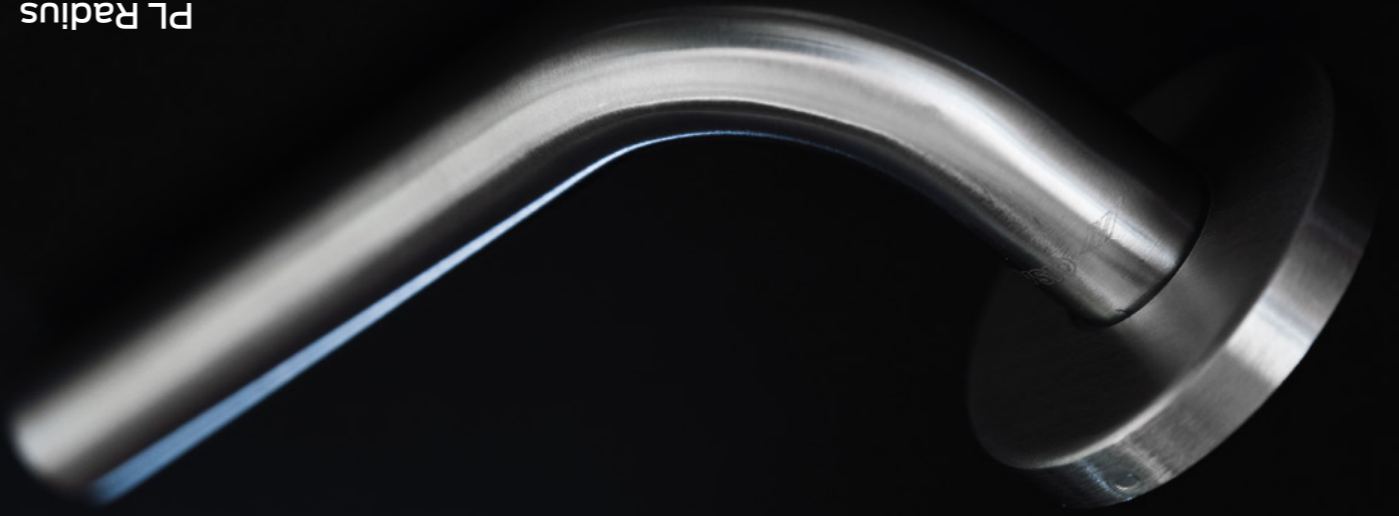

PL Radius
PL Arcus